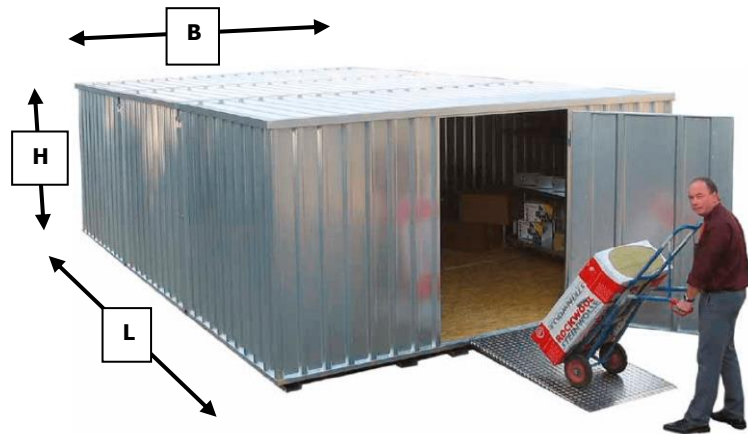

20 kvm 5x4m QB LZ kombinasjons containere

Våre 20 kvm 5x4m QB LZ kombinasjons containere er et utmerket lager for de fleste bedrifter. QB er tyskprodusert og er et supert alternativ til standard lager og shipping containere. QB har lett vekt og kan fraktes flatpakket som gir betydelig besparinger i transport kostnader ved kjøp av flere. QB containere monteres på kun mellom 5-15 min ut fra størrelsen på containeren av 1-2 personer. QB er produsert av solid galvanisert stål som gir kvalitets design og material valg gir lang levetid.

Standard utgavene er løfte godkjent og godkjent av TÜV / GS-merke. Er utstyrt med låsesilder som gir god beskyttelse mot innbrudd og tyveri. Kan enkelt håndtres med truck eller kranbil.

REBLOCK® bygger også om containere og QB til alle formål.

Produkt nr.:	
Dører:	Dobbeltdør kortside
Utvendig: LxBxH	4330/5100/2315mm
Innvendig: LxBxH	4205/4975/1935mm
Innvendig høyde	1875mm
sammenkoplingspunkt:	
Døråpning SZ	
front HxB:	1890x1950mm
Egen vekt:	1125kg
Maks vekt gulv:	500 kg/kvm
Volum:	40,4m ³
Snølast kapasitet:	210kg/kvm
Ventilert:	Ja
Stabling:	Montert: Nei Flatpakket: 7 stk