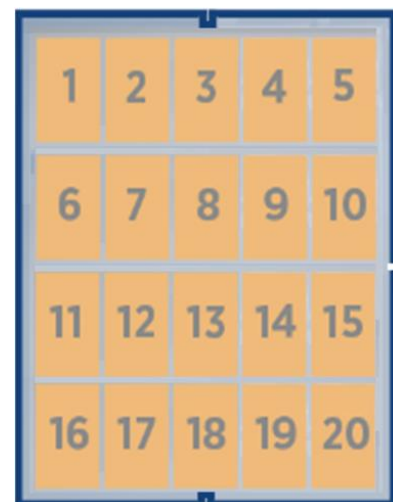

EUROPALLER 800x1200mm

TEKNISK

Produkt nr.:	
Dører:	Dobbeltdør kortside
Utvendig: LxBxH	4330/5100/2315mm
Innvendig: LxBxH	4205/4975/1935mm
Innvendig høyde	1875mm
sammenkoplingspunkt:	
Døråpning SZ	
front HxB:	1890x1950mm
Egen vekt:	1125kg
Maks vekt gulv:	500 kg/kvm
Volum:	40,4m³
Snølast kapasitet:	210kg/kvm
Ventilert:	Ja
Stabling:	Montert: Nei Flatpakket: 7 stk

**Forbehold om endringer eller feil info.
Endelig info. avklares i ordre.

Telefon: 63 80 90 80
E-post: post@reblock.no
Adresse: Gamleveien 2, 1476 Lørenskog