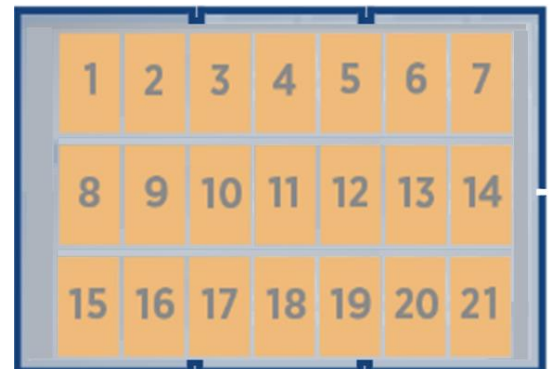

EUROPALLER 800x1200mm

TEKNISK

Produkt nr.:	
Dører:	Dobbeltdør kortside
Utvendig: LxBxH	6300/4100/2100mm
Innvendig: LxBxH	6175/3975/1935mm
Innvendig høyde	1705mm
sammenkoplingspunkt:	
Døråpning SZ	
front HxB:	1890x1950mm
Egen vekt:	1175kg
Maks vekt gulv:	500 kg/kvm
Volum:	47,4m³
Snølast kapasitet:	210kg/kvm
Ventilert:	Ja
Stabling:	Montert: Nei Flatpakket: 7 stk

**Forbehold om endringer eller feil info.
Endelig info. avklares i ordre.