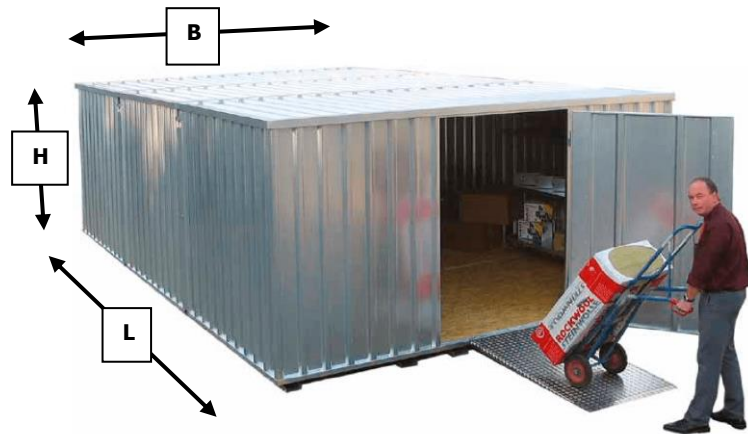

24 kvm 4x6m QB LZ kombinasjons containere

Våre 24 kvm 4x6m QB LZ kombinasjons containere er et utmerket lager for de fleste bedrifter. QB er tyskprodusert og er et supert alternativ til standard lager og shipping containere. QB har lett vekt og kan fraktes flatpakket som gir betydelig besparinger i transport kostnader ved kjøp av flere. QB containere monteres på kun mellom 5-15 min ut fra størrelsen på containeren av 1-2 personer. QB er produsert av solid galvanisert stål som gir kvalitets design og material valg gir lang levetid.

Standard utgavene er løfte godkjent og godkjent av TÜV / GS-merke. Er utstyrt med låsesilder som gir god beskyttelse mot innbrudd og tyveri. Kan enkelt håndtres med truck eller kranbil.

REBLOCK® bygger også om containere og QB til alle formål.

Produkt nr.:	
Dører:	Dobbeltdør kortside
Utvendig: LxBxH	6300/4100/2100mm
Innvendig: LxBxH	6175/3975/1935mm
Innvendig høyde	1705mm
sammenkoplingspunkt:	
Døråpning SZ	
front HxB:	1890x1950mm
Egen vekt:	1175kg
Maks vekt gulv:	500 kg/kvm
Volum:	47,4m ³
Snølast kapasitet:	210kg/kvm
Ventilert:	Ja
Stabling:	Montert: Nei Flatpakket: 7 stk