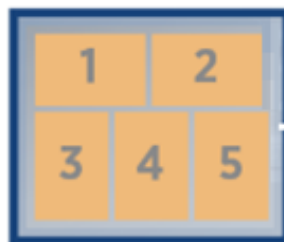

10 ft. lager container

10 ft. lager er en populær og brukervennlige container som er en rimligere og lettere utgave av 10 ft. Shipping container. Lager containere har ikke den samme robuste utførelsen som shipping containere, men fungerer bra der hvor containeren skal stå mer stille enn og bevege seg fra byggeplass til byggeplass. Har korrigerende vegger og av av 1,5mm stål og en primær struktur på 3 og 4mm stål. Leveres med trucklommer på langsiden for enkel håndteringen av containeren.

REBLOCK® bygger også om containere til alle formål.

Standard lager farger:

Hvit RAL 9010

Blå RAL 5010

Rød RAL 3020 / 3000

Andre farger på forespørsel

EUROPALLER 800x1200mm

STANDARD TILBEHØR	Produkt nr.:
Container hyllestag, standard	
Container hyllestag, rør	
Magnet taklys	
Låsekasse kl 4 med hengelås*	
Hengelås	
Container rampe	
Lakkering container	
Galvaniserte låsesteg	
*Monteringskostnader tilkommer.	

TEKNISK

Produkt nr.:	
Utvendig: LxBxH	2991/2438/2591mm
Innvendig:LxBxH	2821/2328*2396mm
Døråpning	
Front HxB:	2292x2285mm
Egen vekt:	925kg
Nyttelast:	5500 kg
Maks vekt gulv:	400 kg/kvm
Volum:	15,5m ³
Trucklommer: HxB	100/300mm
senter/senter	950mm
Ventiler:	Ja
Løfteører:	8 stk
Stabling:	3 stk
Låsemulighet:	Malte låsesteg