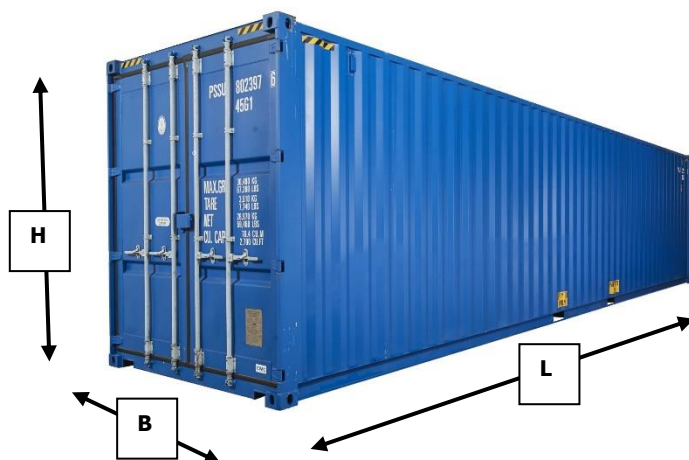

40 ft. HC Shipping container

One way used

40 ft. HC shipping containere er en ekstra høy container på med hele 2695mm innvendig frihøyde. De har en ekstrem sterk struktur og tåler over 180 tonn på containerens hjørner, 28 tonn innvendig på gulv som gir en toleranse på over 936 kg pr. kvm og containeren er selvbærende fra kortsiden til kortsiden når de settes på bakken. Dette går ut at containeren trenger kun og stå på 4 punkter eller tåler ustødig underlag. Nye containere leveres normalt med låsebeslag, trucklommer og luftventiler. Det er sjeldent det oppstår kondens i containeren og dette gir veldig alsidig muligheter for oppbevaring. REBLOCK® bygger også om containere til alle formål.

STANDARD TILBEHØR	Produkt nr.:
Container hyllestag, standard	
Container hyllestag, rør	
Magnet taklys	
Låsekasse kl 4 med hengelås*	
Hengelås	
Container rampe	
Lakkering container	
*Monteringskostnader tilkommer.	

TEKNISK

Produkt nr.:	
Utvendig: HxBxL	2896/2438/12 192mm
Innvendig:HxBxL	2698/2352/12 032mm
Døråpning	
Front HxB:	2585/2340mm
Egen vekt	4010kg
Nyttelast	26 480kg
Totalvekt	30 480kg
Volum:	16m ³
Trucklommer: HxB senter/senter	N/A (På Bestilling)
Ventiler:	ja
Løfteører:	8 stk
Stabling:	7 stk
Låsemulighet:	Galvaniserte stag
Sertifikater:	ISO, TCT, CSC, TTR. BV,