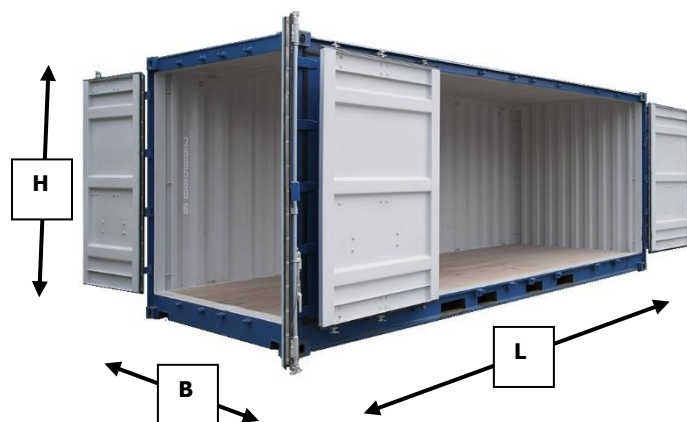

20 ft. OS Shipping container

One way used

20 ft. Åpen side (OS) shipping containere er alsidige containere som kan brukes på tvers av alle bransjer. De har en ekstrem sterk struktur og tåler over 180 tonn på containerens hjørner, 28 tonn innvendig på gulv som gir en kvm toleranse på ove 2 tonn pr. kvm og containeren er selvbærende fra kortside til kortside når de settes på bakken. Dette går at containeren trenger kun og stå på 4 punkter eller tåler ustødig underlag. Nye containere leveres normalt med låsebeslag, trucklommer og luftventiler. Det er sjeldent det oppstår kondens i containeren og dette gir veldig alsidig muligheter for oppbevaring. REBLOCK® bygger også om containere til alle formål.

STANDARD TILBEHØR	Produkt nr.:
Container hyllestag, standard	
Container hyllestag, rør	
Magnet taklys	
Låsekasse kl 4 med hengelås*	
Hengelås	
Container rampe	
Lakkering container	
*Monteringskostnader tilkommer.	

TEKNISK

Produkt nr.:	
Utvendig: HxBxL	2591/2438/6058mm
Innvendig:HxBxL	2299/2288/5898mm
Døråpning	
Front HxB:	2189/2227mm
Langside HxB:	2189/5702mm
Egen vekt	3180kg
Nyttelast	27 300kg
Totalvekt	30 480kg
Volum:	31m ³
Truklommer: HxB senter/senter	115/360mm 2090
Ventiler:	ja
Løfteører:	8 stk
Stabling:	7 stk
Låsemulighet:	Galvaniserte stag
Sertifikater:	ISO, TCT, CSC, TTR, BV,