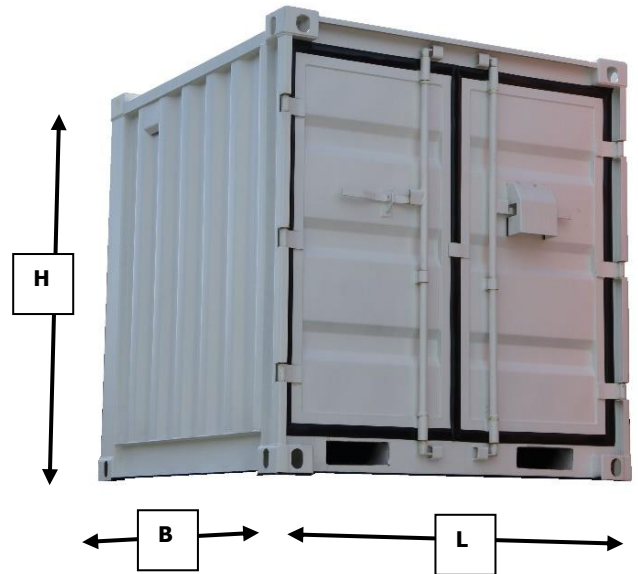

# 6 ft. lager container

6 ft. lager er en liten, enkel og brukervennlige container som tar lite plass som ikke har innvendig ståhøyde. Lager containere har ikke den samme robuste utførelsen som shipping containere, men fungerer bra der hvor containeren skal stå mer stille enn og bevege seg fra byggeplass til byggeplass. Har korrigerende vegger og av av 1,5mm stål og en primær struktur på 3 og 4mm stål. Leveres med truklommer i front under cargo dørene som sørger for enkel håndteringen av containeren. Containeren må stå flat på bakken støttet opp langs sidene så man unngår skjevheter i konstruksjonen. Nye containere leveres normalt med låsebeslag, trucklommer og lufte ventiler. Det er sjeldent det oppstår kondens i containeren og dette gir veldig alsidig muligheter for oppbevaring. REBLOCK® bygger også om containere til alle formål.

STANDARD TILBEHØR	Produkt nr.:
Container hyllestag, standard	
Container hyllestag, rør	
Magnet taklys	
Låsekasse kl 4 med hengelås*	
Hengelås	
Container rampe	
Lakkering container	
Galvaniserte låsestag	
*Monteringskostnader tilkommer.	

## TEKNISK

Produkt nr.:	
Utvendig: LxBxH	1960/1780/1920mm
Innvendig: LxBxH	1790/1670/1725mm
Døråpning	
Front HxB:	1634x1613mm
Egen vekt:	580kg
Nyttelast:	1800 kg
Maks vekt gulv:	400 kg/kvm
Volum:	5m <sup>3</sup>
Truklommer: HxB senter/senter	100/300mm 950mm
Ventiler:	ja
Løfteører:	8 stk
Stabling:	3 stk
Låsemulighet:	Malte låsestag