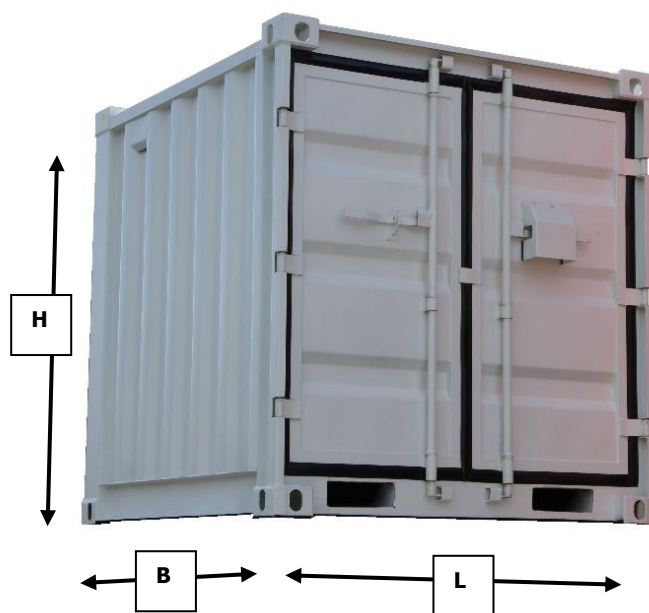

8 ft. lager container

8 ft. lager er enkel og brukervennlige container som tar lite plass og som har innvendig ståhøyde. Lager containere har ikke den samme robuste utførelsen som shipping containere, men fungerer bra der hvor containeren skal stå mer stille enn og bevege seg fra byggeplass til byggeplass. Har korrigerende vegger og av av 1,5mm stål og en primær struktur på 3 og 4mm stål.

Leveres med trucklommer i front under cargo dørene som sørger for enkel håndteringen av containeren. Containeren må stå flat på bakken støttet opp langs sidene så man unngår skjevheter i konstruksjonen.

Nye containere leveres normalt med låsebeslag, trucklommer og luft ventil.

Det er sjeldent det oppstår kondens i containeren og dette gir veldig alsidig muligheter for oppbevaring.

REBLOCK® bygger også om containere til alle formål.

TEKNISK

Produkt nr.:	
Utvendig: LxBxH	2438/2200/2260mm
Innvendig: LxBxH	2268/2090/2065mm
Døråpning	
Front HxB:	2054x1953mm
Egen vekt:	735kg
Nyttelast:	2000 kg
Maks vekt gulv:	400 kg/kvm
Volum:	9,5m ³
Trucklommer: HxB	100/300mm
senter/senter	950mm
Ventiler:	ja
Løfteører:	8 stk
Stabling:	3 stk
Låsemulighet:	Malte låsestag