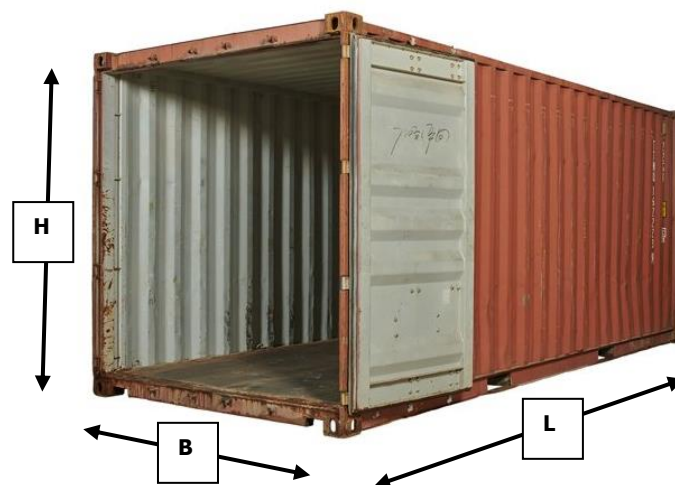

BRUKT 20 ft. Shipping container AS-IS

20 ft. brukte shipping containere er et av våre desidert mest populære produkter grunnet god pris, robuste produkter og den generelle tilstanden er helt ok. I tillegg er det et miljøvennlig valg pga. gjenbruk. Brukte containere selges alltid AS-IS, som betyr som den står, men tett og fungerende dører. Alderen på containerene er ofte 15-20 år og leveres ofte med en logo og gjentakende farger er ofte blå, rød, brun, oransje eller grønn. Brukte containere er ofte ikke utstyrt med låsebeslag så dette kan være lurt og bestille som tilbehør. Generelt har shipping containere har en ekstrem sterk struktur og tåler over 180 tonn på containerens hjørner, 28 tonn innvendig på gulv som gir en kvm toleranse på ove 2 tonn pr. kvm og containeren er selvbærende fra kortsida til kortsida når de settes på bakken. Dette går at containeren trenger kun og stå på 4 punkter eller tåler ustødig underlag. Nye containere leveres normalt med låsebeslag, trucklommer og lufterventiler. Det er muligheter for at det oppstår kondens oftere i brukte containere i nye grunnet fuktighet i gulv og ofte overflater som kan inneholde rust og vann. REBLOCK® bygger også om containere til alle formål.

Ofte gjentakende farger:

Blå, rød, brun, oransje og grønn

STANDARD TILBEHØR	Produkt nr.:
Container hyllestag, standard	
Container hyllestag, rør	
Magnet taklys	
Låsekasse kl 4 med hengelås*	
Hengelås	
Container rampe	
Lakkering container	
*Monteringskostnader tilkommer.	

EUROPALLER 800x1200mm

TEKNISK	(Veil. info, kan avike)
Produkt nr.:	
Utvendig: HxBxL	2591/2438/6058mm
Innvendig:HxBxL	2390/2350/5898mm
Døråpning	
Front HxB:	2280/2343mm
Egen vekt	2220 kg
Nyttelast	28 260kg
Totalvekt	30 480kg
Volum:	33,1m ³
Trucklommer: HxB senter/senter	115/360mm 2090 / Leveres ikke alltid med trucklommer.
Ventiler:	ja
Løfteører:	8 stk
Stabling:	7 stk
Låsemulighet:	Låsesteg
Sertifikater:	Kan leveres med CSC etter avtale