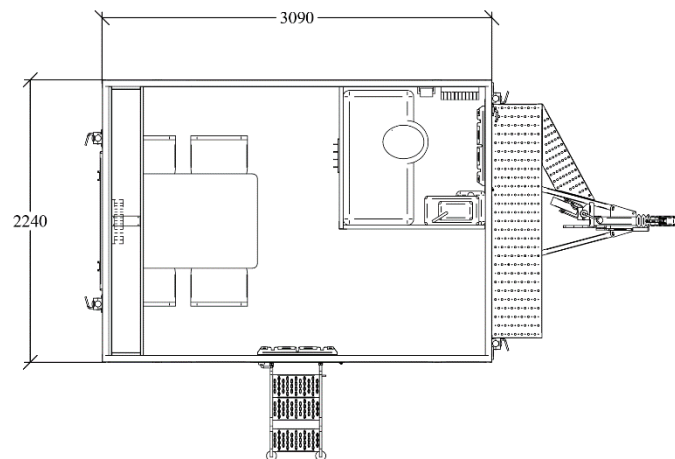

Spisevogn 4 personer m/toalett 4PBEWC

REBLOCK WAGON® sine 4 personers spisevogner med toalett tank passer ypperlig alle entreprenører og brukere som trenger en alsidig og lett vogn med kontorfasiliteter samt toalett fasiliteter. Med sin lave egenvekt på kun 1100kg kan alle med B sertifikat kjøre med den så samt den totale vekten m/bil er under 3500kg. Dette er iht. hva vegvesenetet kaller campingvogn reglen – [les mer.](#) REBLOCK WAGON har rask tilkopling og enkel mobilisering med våre kvalitets vogner som er produsert unikt for barske nordiske forhold. Med sin varmgalvansierte bunnramme som er Zink beklagt i Finland, kvalitets Tysk hovedkopling, smart rampe og ikke minst viktigste av alt, helstøpt glassfiber tak som gir ekstra styrke i hele konstruksjonen samt glassbiberer dører og vegger som gir tilnærmet vedlikeholdsfrie overflater. REBLOCK WAGON har hele 2 års garanti på våre standard produkter som er laget for barske nordiske forhold. REBLOCK WAGON bygger også om vognene til alle formål.

STANDARD UTSTYR

1	Helstøpt 200L tank toalett
2	Helstøpt fersksvannstank på 20L med fotpumpe
3	Dobbeltisolert vindu med side og top åpning, innvendig sikkerhetsglass.
4	Fastmontert hylle kortside over vindu
5	Oppslagstavle av kork med dim.: 600*800mm
6	Varmeoovn oppholdsrom 1500W, IP24
7	Varmeoovn lager/wc rom 500W IP20
8	Rustfri knaggerekke, 6 stk.
9	Bevegelsesdetektor integrert i tak lys som kan stilles inn fra 10 sek. – 15 min.
10	Helstøpt glassfibertak, isolert med 47mm XPS i gulv, vegger og tak.
11	Gulvbelegg i mørk farge, 12mm tykt linolium
12	LED lys IP65
13	El. Tilkopling 230V – 16 amp.
14	Skjøtekable 25m
15	1 stk. hvit HPL bordplate med dim.: , bein belagt med zink.
16	4 stoler Type A H81*B49,5*L53cm, 3,16 kg. Svart.
17	Mekanisk ventilasjon fra Europlast®.
18	Galvanisert smart trapp montert på drag
19	Standard tilkopling 50mm.
20	4 stk. justerbare støttestag
21	ASSA ABLOYD® låsesystem