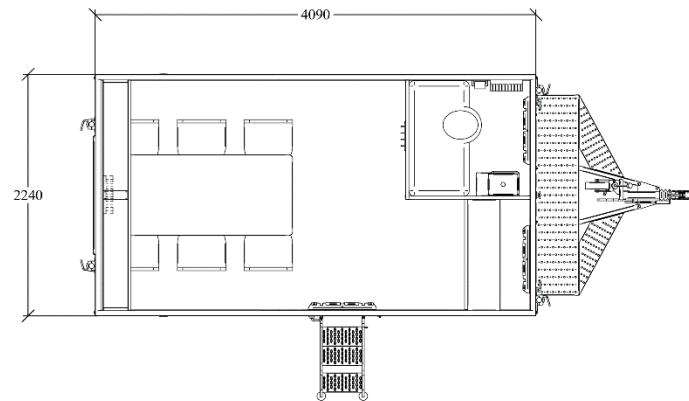

Spisevogn 6 personer m/toalett og verktøyrom. 6PVBEWC

REBLOCK WAGON® sine 6 personers spisevogner med toalett tank passer ypperlig alle entreprenører og brukere som trenger en allsidig og lett vogn med kontor, verktøy og toalett fasiliteter. Med sin lave maksvekt på kun 1330kg kan alle med B sertifikat kjøre med den så samt den totale vekten m/bil er under 3500kg. Dette er iht. hva vegvesenetet kaller campingvogn reglen – [les mer](#). REBLOCK WAGON har rask tilkøpling og enkel mobilisering med våre kvalitets vogner som er produsert unikt for barske nordiske forhold. Med sin varmgalvansierte bunnramme som er Zink beklagt i Finland, kvalitets Tysk hovedkøpling, smart rampe og ikke minst viktigste av alt, helstøpt glassfiber tak som gir ekstra styrke i hele konstruksjonen samt glassbiberer dører og vegger som gir tilnærmet vedlikeholdsfrie overflater. REBLOCK WAGON har hele 2 års garanti på våre standard produkter som er laget for barske nordiske forhold. REBLOCK WAGON bygger også om vognene til alle formål.

STANDARD UTSTYR

1	Helstøpt 200L tank toalett
2	Helstøpt fersksvannstank på 20L med fotpumpe
3	Verktøyrom med 3 stk. hyller, innlagt lys og varme
4	Dobbeltisolert vindu med side og top åpning, innvendig sikkerhetsglass.
5	Fastmontert hylle kortsidde over vindu
6	Oppslagstavle av kork med dim.: 600*800mm
7	Varmeovn oppholdsrom 1500W, IP24
8	Varmoeovn lager/wc rom 500W IP20
9	Rustfri knaggerekke, 6 stk.
10	Bevegelsesdetektor integrert i taklys som kan stilles inn fra 10 sek. – 15 min.
11	Helstøpt glassfibertak, isolert med 47mm XPS i gulv, vegger og tak.
12	Gulvbelegg i mørk farge, 2mm tykt homogene vinyl
13	LED lys IP65
14	El. Tilkøpling 230V – 16 amp.
15	Skjøtekable 25m
16	1 stk. hvit HPL bordplate med dim.: 750*1150MM, bein belagt med zink.
17	6 stoler Type A H81*B49,5*L53cm, 3,16 kg. Svart.
18	Mekanisk ventilasjon fra Europlast®.
19	Galvanisert smart trapp montert på drag
20	Standard tilkøpling 50mm.
21	4 stk. justerbare støttestag
22	ASSA ABLOYD® låsesystem